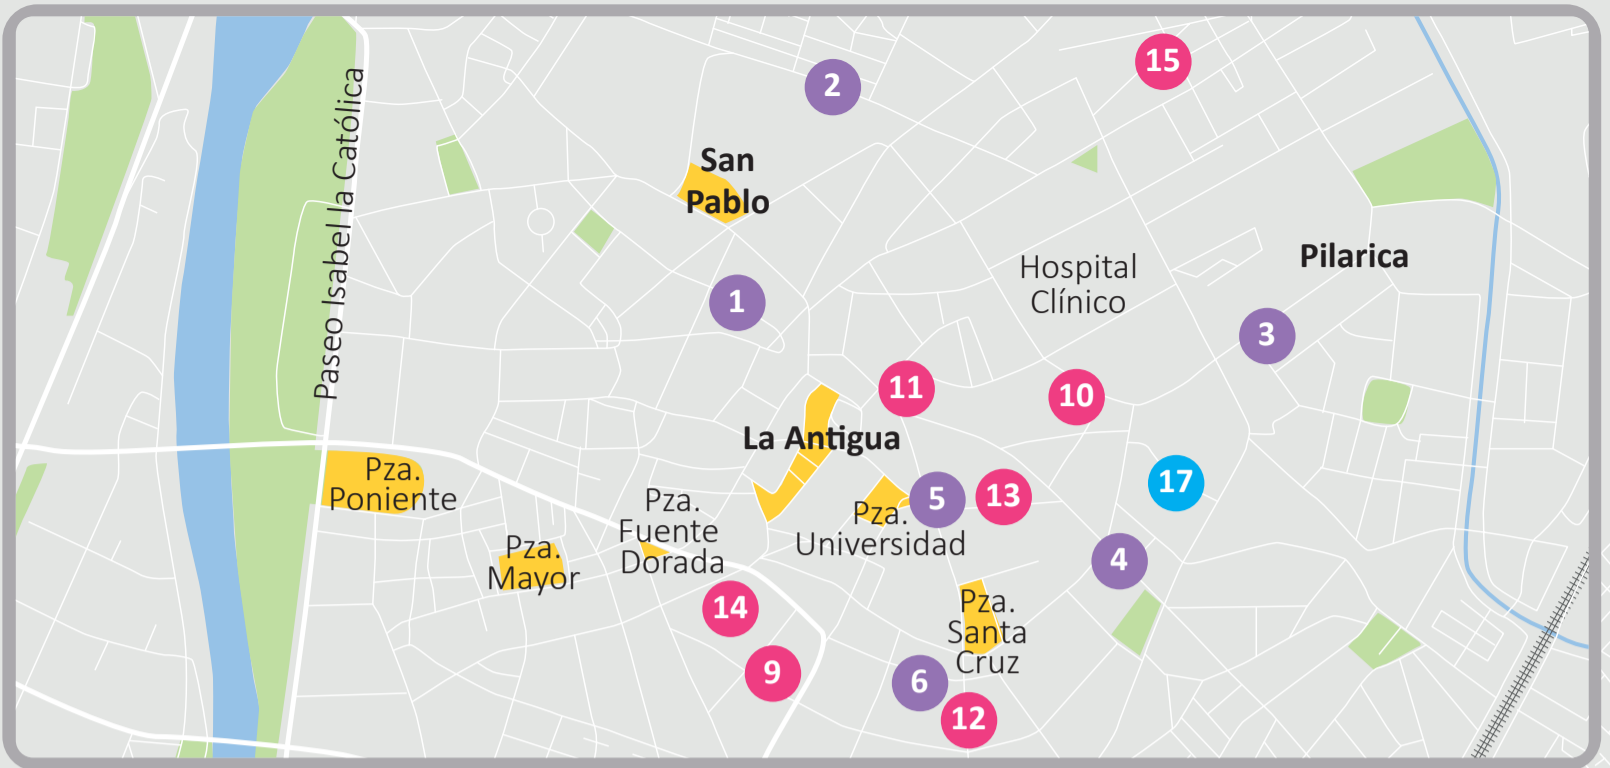

- Alojamientos Mixtos
- Alojamientos Femeninos
- Alojamientos Masculinos